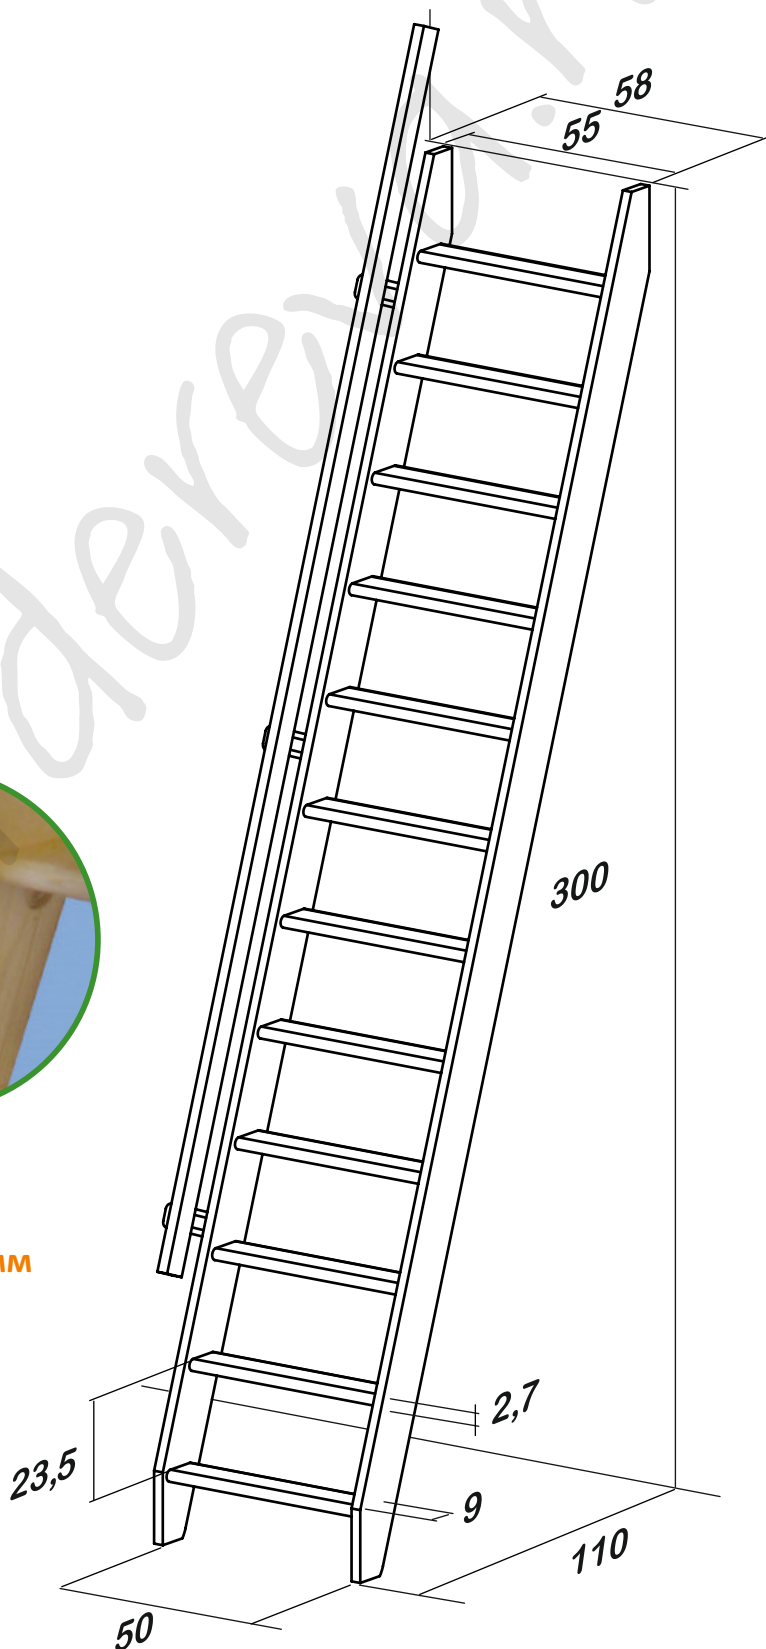

PROFI & HOBBY

ИЗДЕЛИЯ ИЗ ДЕРЕВА ДЛЯ ЛЮБЫХ ЗАДАЧ

Основные параметры:

Размеры лестницы в плане: **1100 x 550 мм**

Высота от пола до пола: **3000 мм**

Минимальный проем: **500 x 550 мм**

Подъем ступени: **235 мм**

Ширина марша: **550 мм**

Количество ступеней: **12 шт**

Толщина ступени: **27 мм**

Угол наклона: **70°**

Наличие подступенков: **нет**

Материал: **массив ели**

-  A (2x)
-  B (2x)
-  C (6x)
-  D (4x)
-  E (35x)